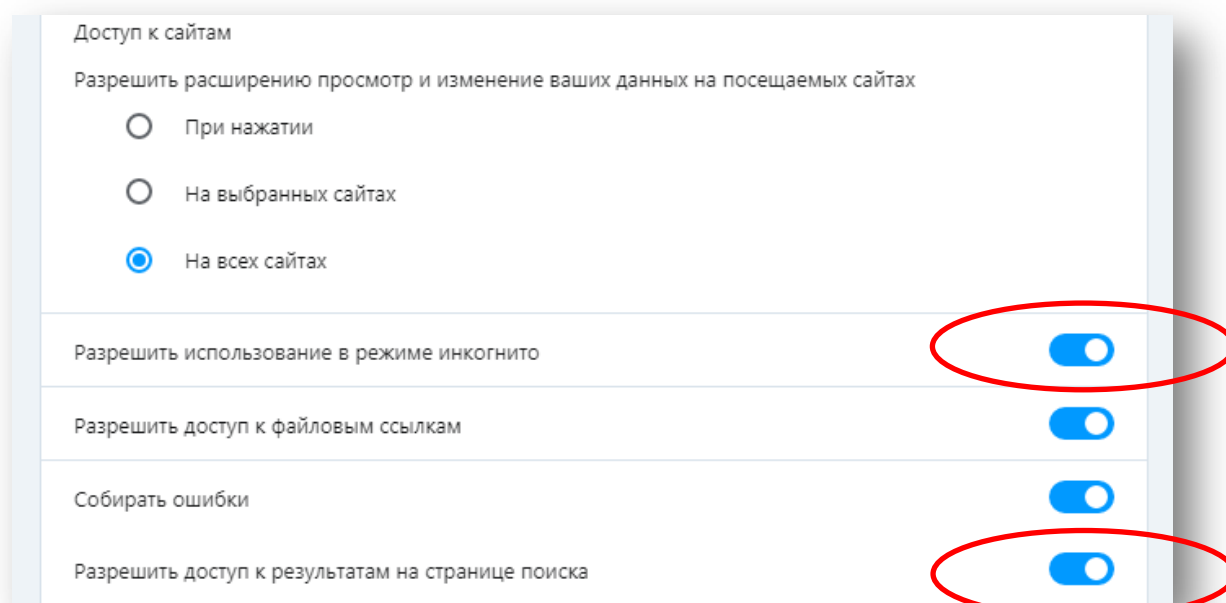

2. Переходим на страницу «Расширения» в браузере:

<opera://extensions>

3. Обязательно ставим галочки:

- «Разрешить использование в режиме инкогнито».
- «Разрешить доступ к результатам на странице поиска».