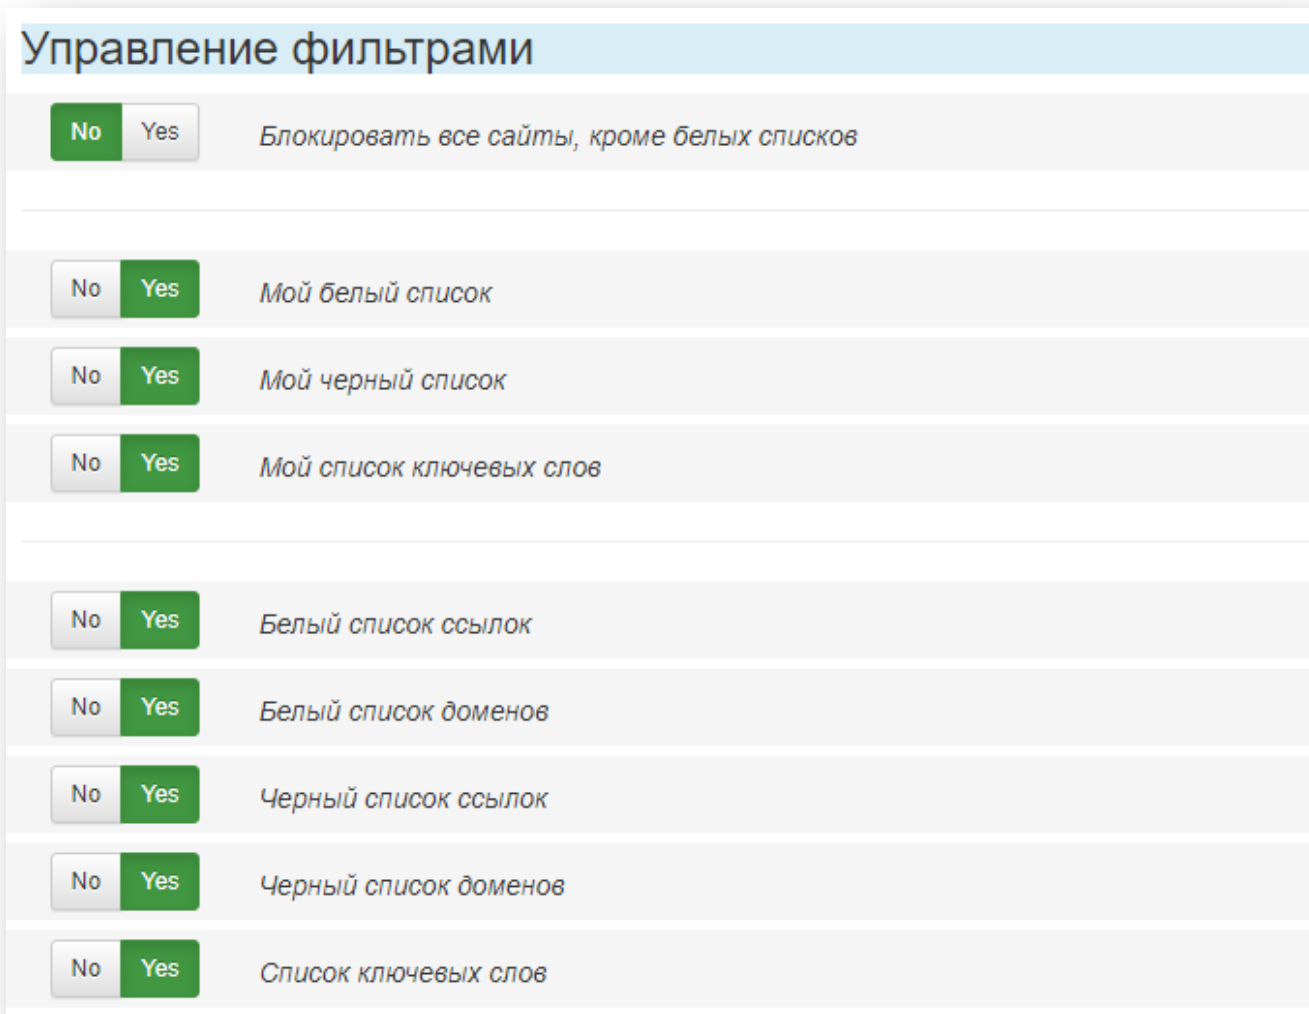

В третьей секции можно установить пароль на изменение настроек расширения, сменить текущий пароль.