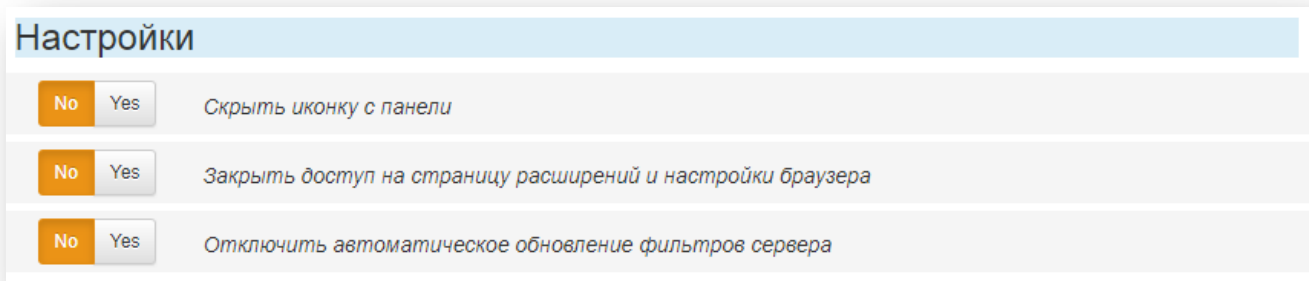

Управление настроек

Управление расширением осуществляется с помощью трех секций.

В первой секции выполняется настройка самого расширения с возможностью скрыть иконку расширения (справа вверху браузера), закрыть доступ на страницу расширений браузера, настроек браузера и отключить автоматическое обновление фильтров с сервера расширения.

Во второй секции выполняется управление включения/отключения фильтров расширения.